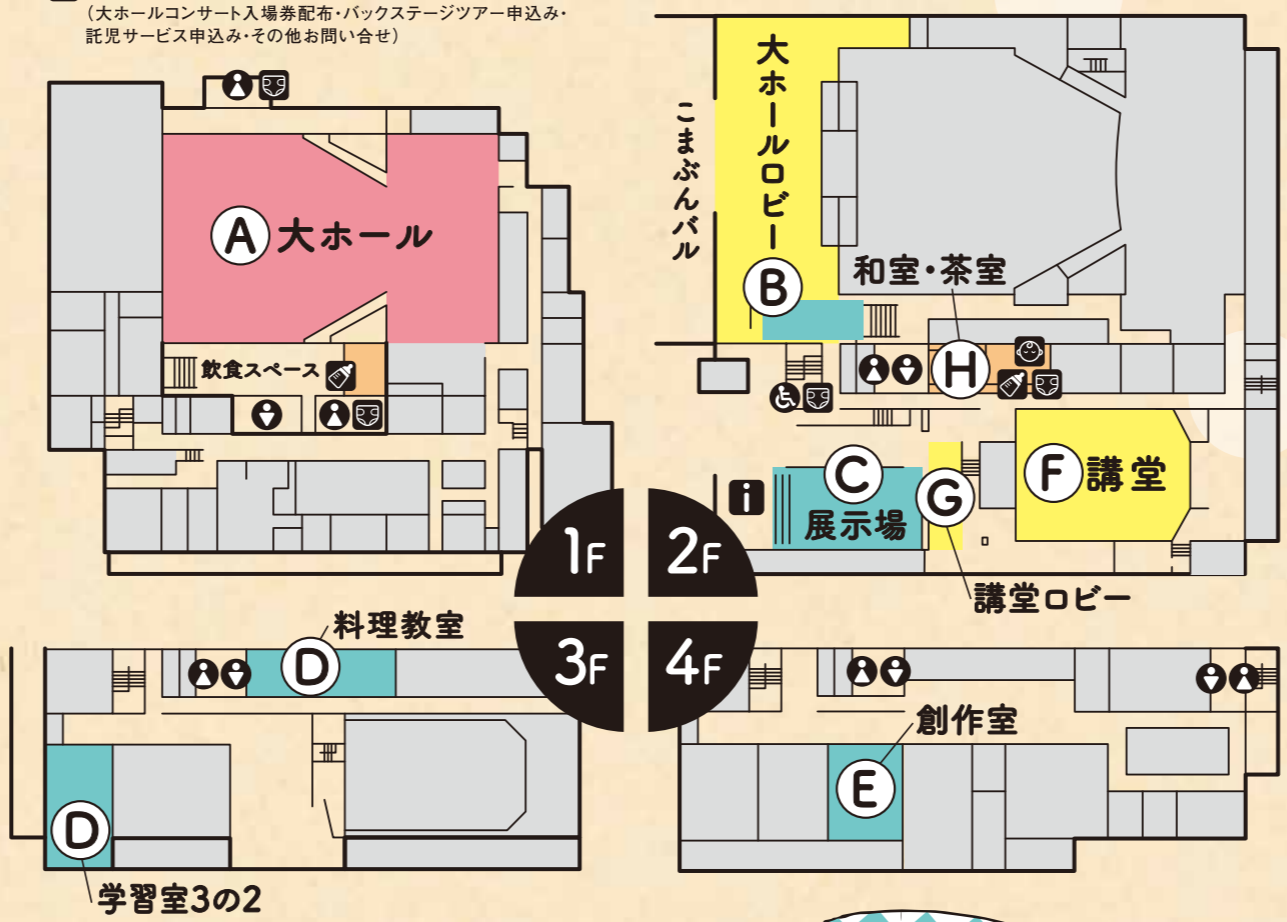

遠藤宏幸 堀江裕介 阿野次男

男子トイレ 女子トイレ 多目的トイレ 授乳室 おむつ替えスペース お昼寝もできる休憩所

インフォメーションカウンター  
(大ホールコンサート入場券配布・バックステージツアー申込み・託児サービス申込み・その他お問い合わせ)

## バックステージツアー

～ホール裏側探検～  
**当日参加OK!**  
**集合場所** 市民会館 2階 大ホールロビー石垣前 **B**  
**時間** ①12:30～(受付12:00) ②15:30～(受付15:00) 各20分程度  
**対象** 小学生以上(小学校低学年は保護者同伴)  
**定員** 各回10組(先着順)

劇場の設備を紹介するバックステージツアーを実施します。通常は見ることのない調光室などを見学したり、舞台上でのリハーサル模様を見学できます。  
※ご予約をされていない方は、当日インフォメーションカウンターにて参加申込み受付をいたします。それぞれ開始時間の30分前までにお申込みください。